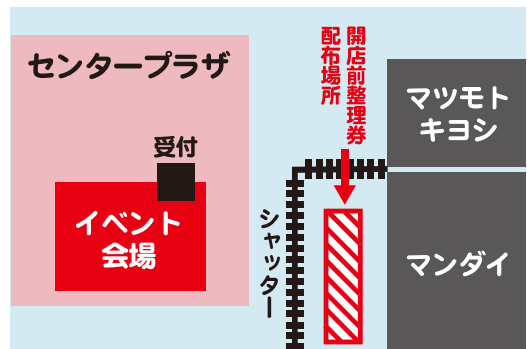

MOTHER MADE. WORKSHOP

苔テラリウム

さまざまなコケやフィギュアを選んで、自由に好きな苔テラリウムの作品を作りましょう♪「苔の世界」に、癒されませんか？

※写真はイメージです。

サイズ 横9cm×奥行9cm×高さ9cm

2026
7/16 thu

より良いニッケパークタウンを目指す為、簡単なお客様アンケートにご協力ください♪

開催場所 **1階センタープラザ**

参加方法 当日の館内お買上レシート500円以上 (税込・合算可) or PTパスポート画面をご掲示 (参加1名様につき1画面必要)

開催時間 **①10:00~ ②13:00~**

※参加ご希望のお客様には **9:30よりマンダイ前にて整理券配布**

定員 **各回先着20名様限定** 所要時間 **約1時間**

講師 **ちいさな苔屋さん 苔伝道師 増田 真人さん**

【開店前整理券配布について】

10:00の開店前から参加を希望される方は、マンダイ(9時開店)店舗内「センタープラザ側シャッター付近」の「開店前整理券配布場所」にお越しください。(9:30より配布開始) 受付時の混乱を避けるため、必ず警備員及びイベントスタッフの指示に従ってください。