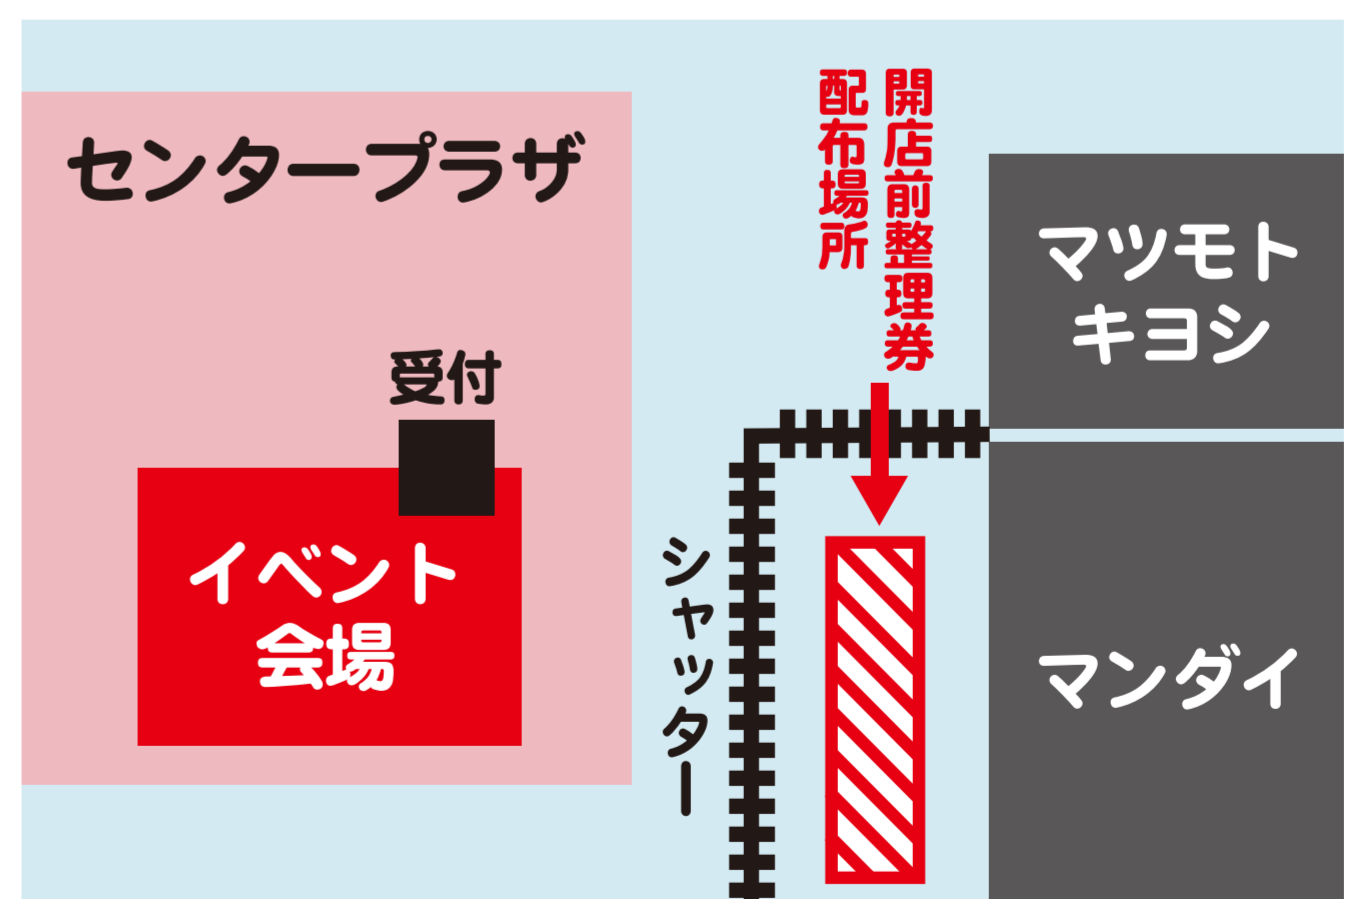

参加方法
当日の館内お買上
レシート500円以上
(税込・合算可)

or

PTパスポート
画面をご掲示
参加1名様につき1画面必要

開催時間 **①10:00~ ②13:00~**

※参加ご希望のお客様には **9:30よりマンダイ前にて整理券配布**

定員 **各回先着20名様限定** 所要時間 **約1時間**

講師 **kaeruno e“ 丸 ひさよさん**

【開店前整理券配布について】