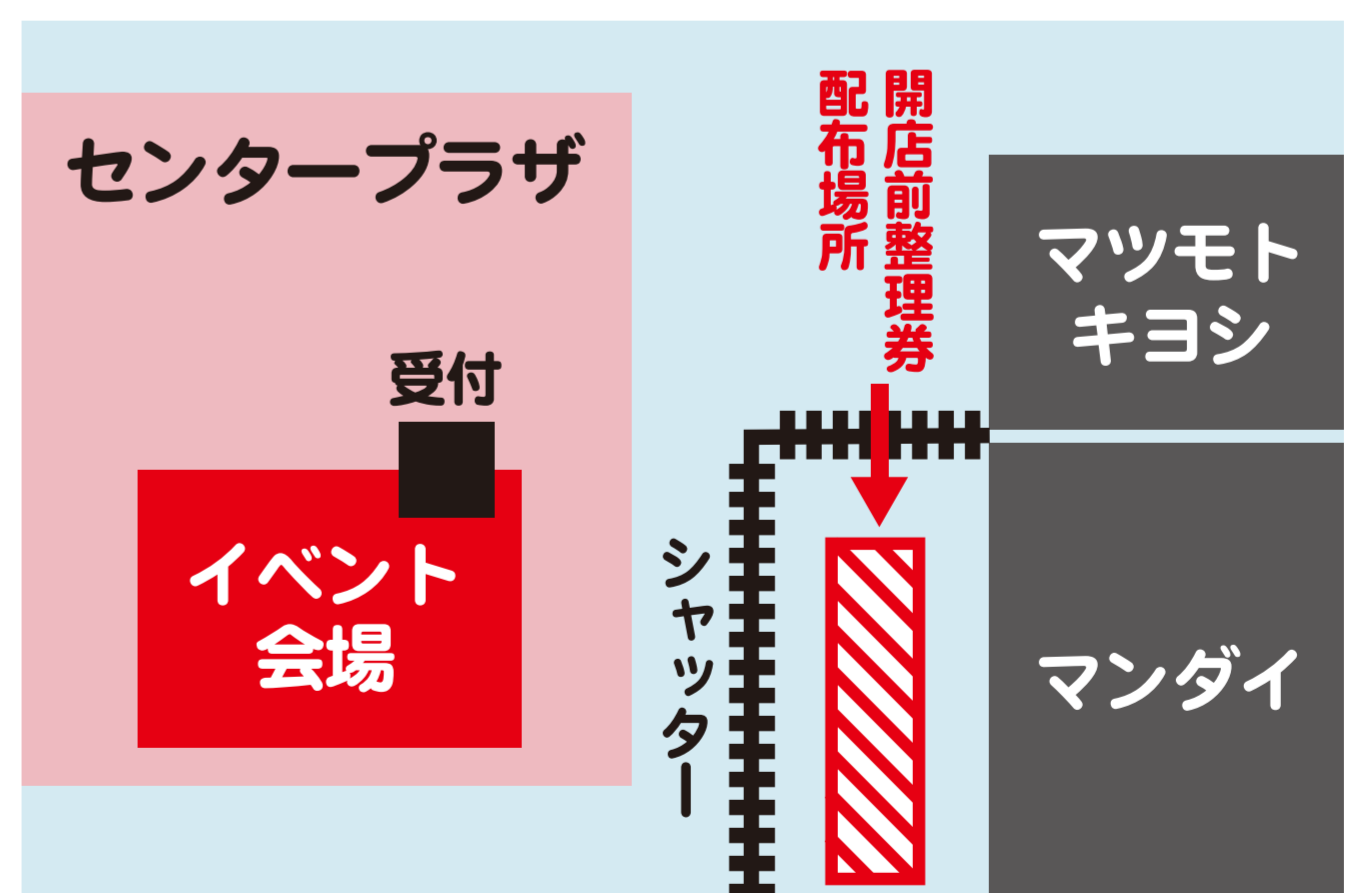

【開店前整理券配布について】

10:00の開店前から参加を希望される方は、マンダイ(9時開店)店舗内「センタープラザ側シャッター付近」の「開店前整理券配布場所」にお越しください。(9:30より配布開始) 受付時の混乱を避けるため、必ず警備員及びイベントスタッフの指示に従ってください。

※イベントの内容が予告なく変更・中止となる場合がございます。あらかじめご了承ください。※混雑時はお待ちいただく場合がございます。